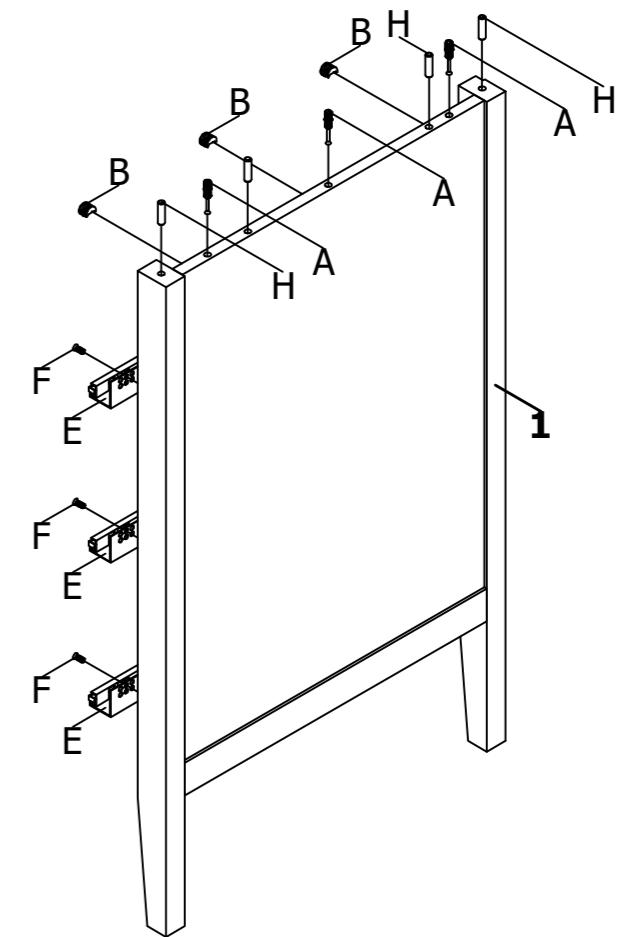

ASSEMBLY INSTRUCTION  
MONTAGE HANDLEIDING  
MONTAGE ANLEITUNG  
NOTICE DE MONTAGE  
MANUAL DE MONTAJE

UK  
NL  
D  
F  
ESP

MODEL  
TYPE  
COLOUR  
ART.CODE

:VIEVE  
:DRESSER  
:DUNE  
:117194.35

Distributor:

BOPITA  
Energieweg 1  
6662 NS Elst  
The Netherlands

[www.bopita.com](http://www.bopita.com)

01.07.2024.

A		44X
B		44X
C		M6X40 4X
D		3X
E		3X
F		6.3X13 12X
G		2,5X16 28X
H		Ø8X30 16X
I		Ø6X30 30X
J		6X
K		M4X25 6X
L		SW4 1X