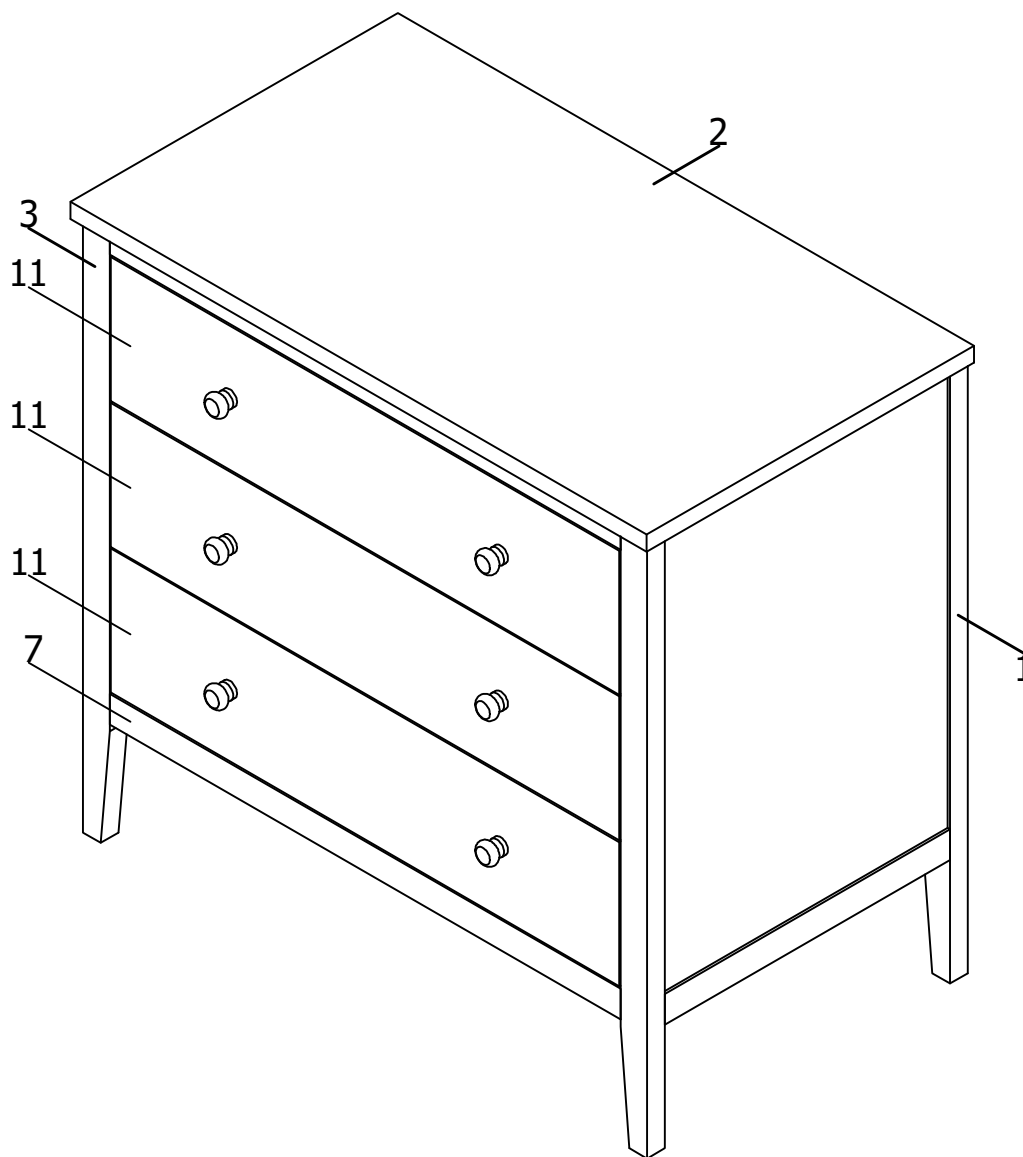

ASSEMBLY INSTRUCTION  
MONTAGE HANDLEIDING  
MONTAGE ANLEITUNG  
NOTICE DE MONTAGE  
MANUAL DE MONTAJE

UK  
NL  
D  
F  
ESP

MODEL  
TYPE  
COLOUR  
ART.CODE

:VIEVE  
:DRESSER  
:DUNE  
:117194.35

Distributor: