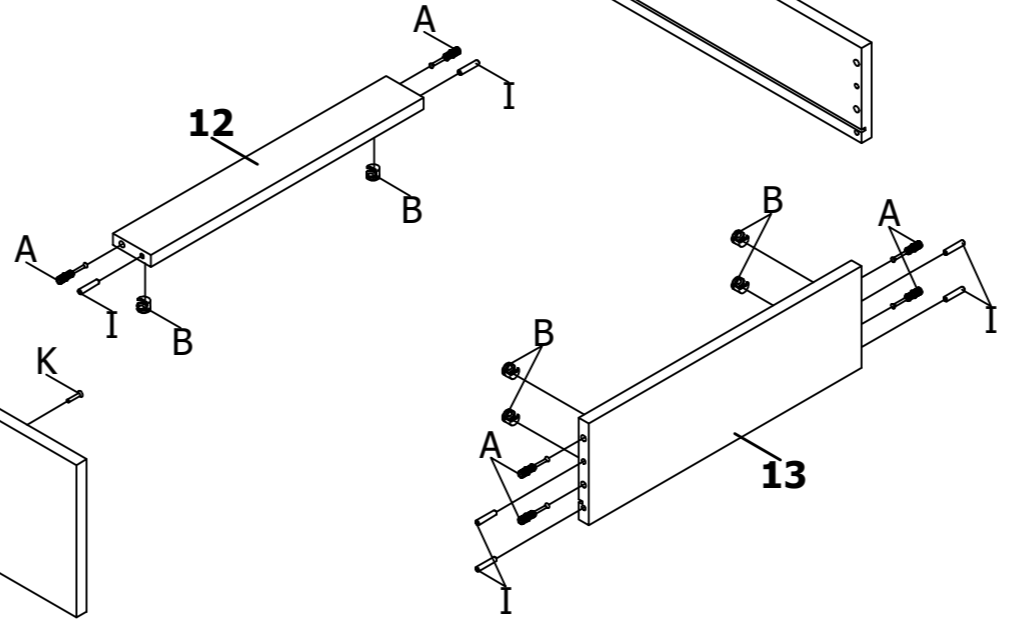

A		44X
B		44X
C		M6X40 4X
D		3X
E		3X
F		6.3X13 12X
G		2,5X16 28X
H		Ø8X30 16X
I		Ø6X30 30X
J		6X
K		M4X25 6X
L		SW4 1X