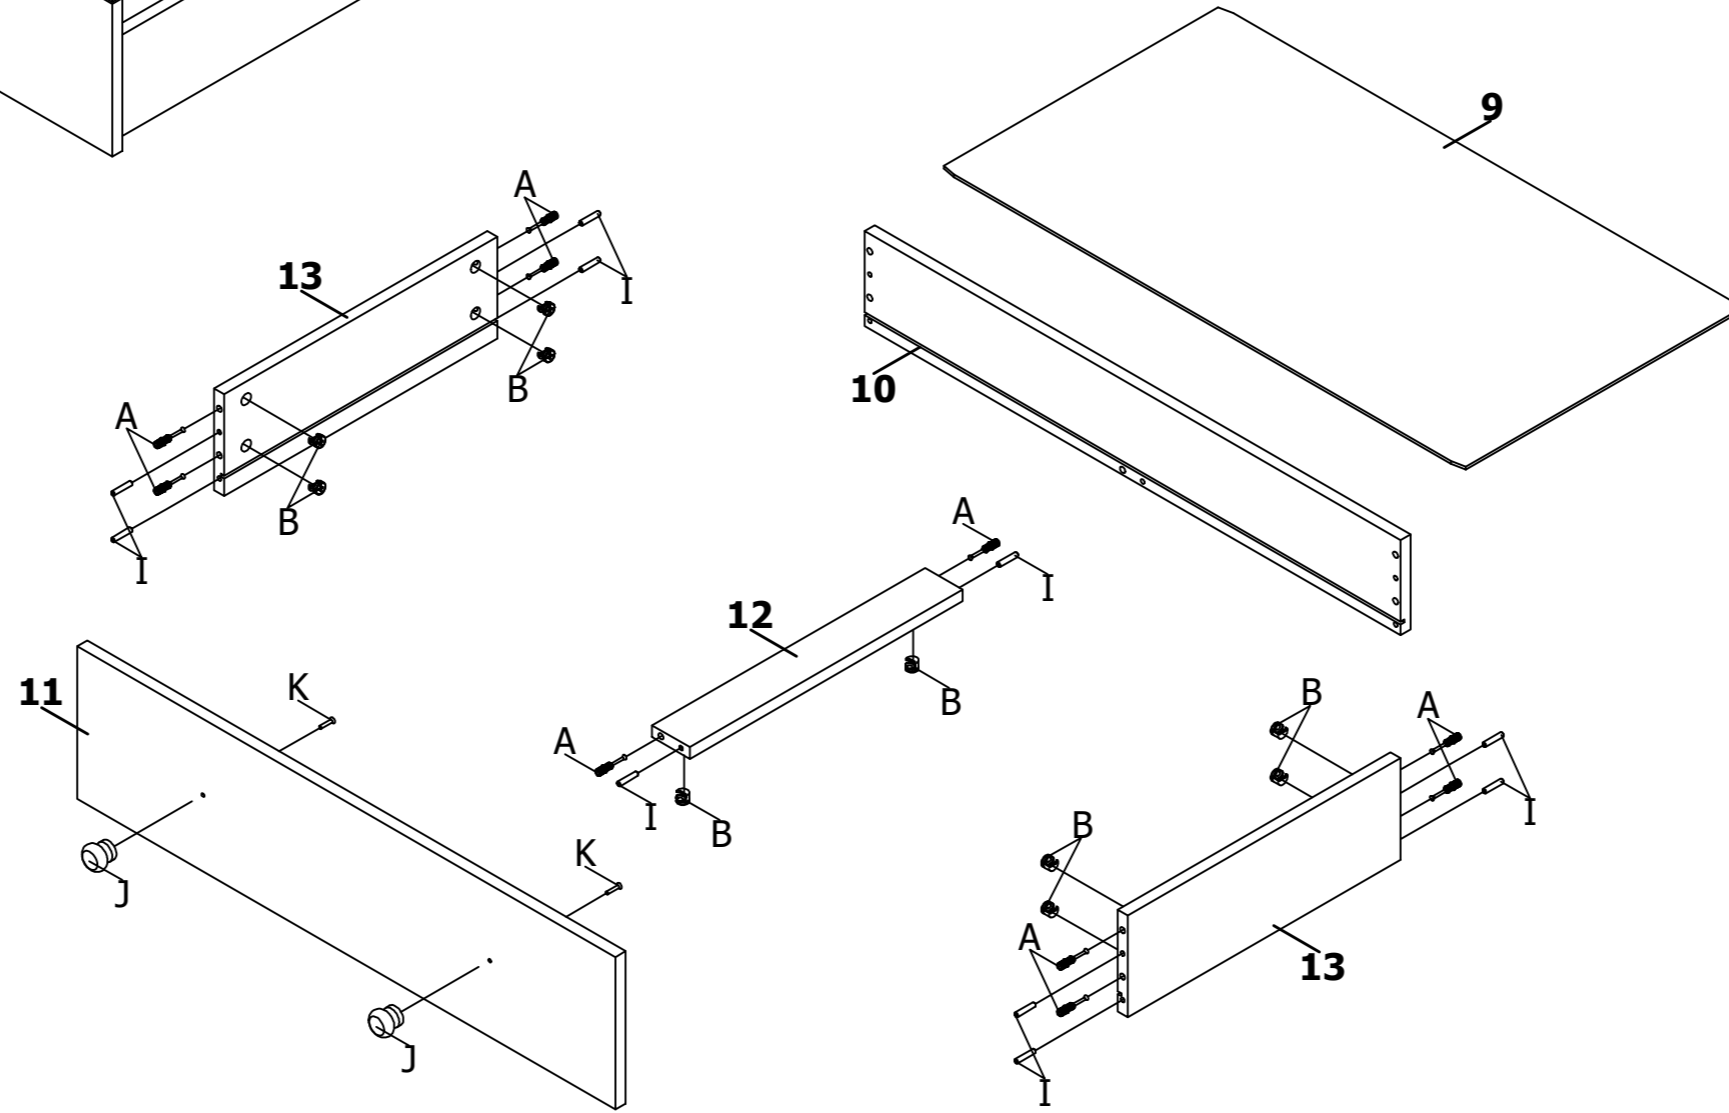

A		44X
B		44X
C		M6X40 4X
D		3X
E		3X
F		6.3X13 12X
G		2,5X16 28X
H		Ø8X30 16X
I		Ø6X30 30X
J		6X
K		M4X25 6X
L		SW4 1X