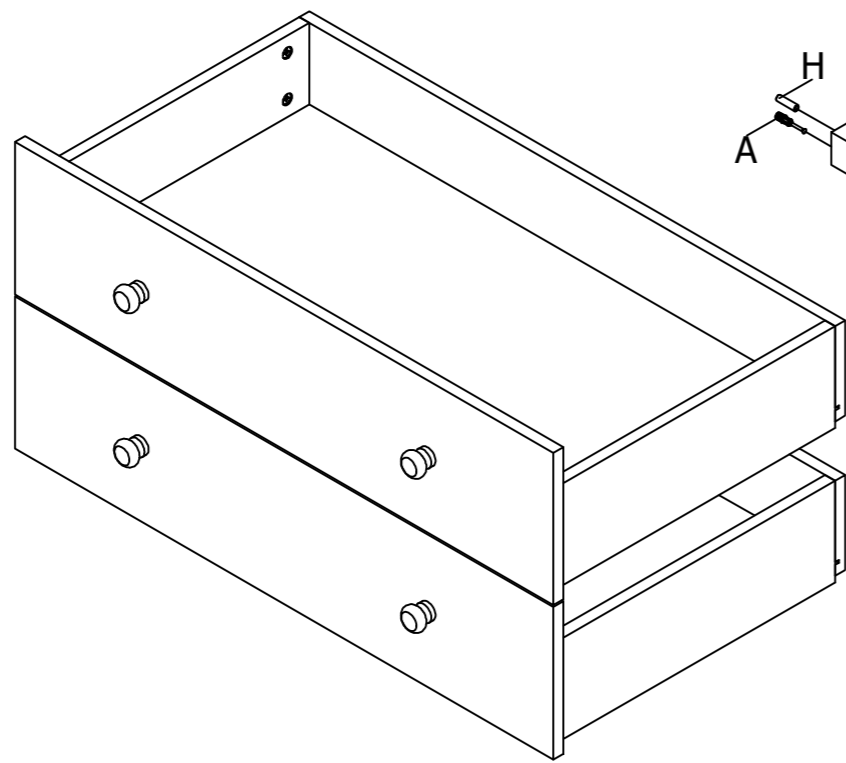

A		44X
B		44X
C		M6X40 4X
D		3X
E		3X
F		6.3X13 12X
G		2,5X16 28X
H		Ø8X30 16X
I		Ø6X30 30X
J		6X
K		M4X25 6X
L		SW4 1X