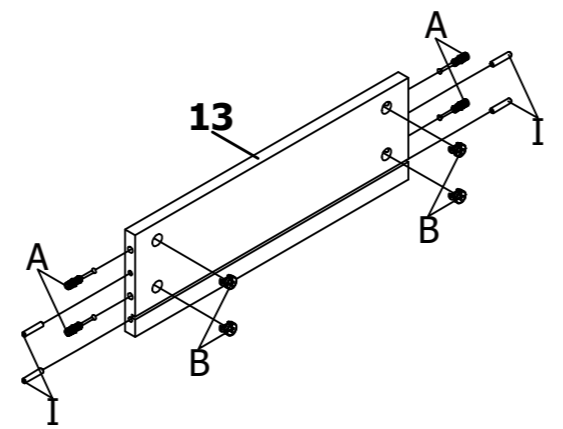

ASSEMBLY INSTRUCTION  
MONTAGE HANDLEIDING  
MONTAGE ANLEITUNG  
NOTICE DE MONTAGE  
MANUAL DE MONTAJE

UK  
NL  
D  
F  
ESP

MODEL  
TYPE  
COLOUR  
ART.CODE

:VIEVE  
:DRESSER  
:DUNE  
:117194.35

Distributor:

BOPITA  
Energieweg 1  
6662 NS Elst  
The Netherlands

[www.bopita.com](http://www.bopita.com)

01.07.2024.

A		44X
B		44X
C		M6X40 4X
D		3X
E		3X
F		6.3X13 12X
G		2,5X16 28X
H		Ø8X30 16X
I		Ø6X30 30X
J		6X
K		M4X25 6X
L		SW4 1X