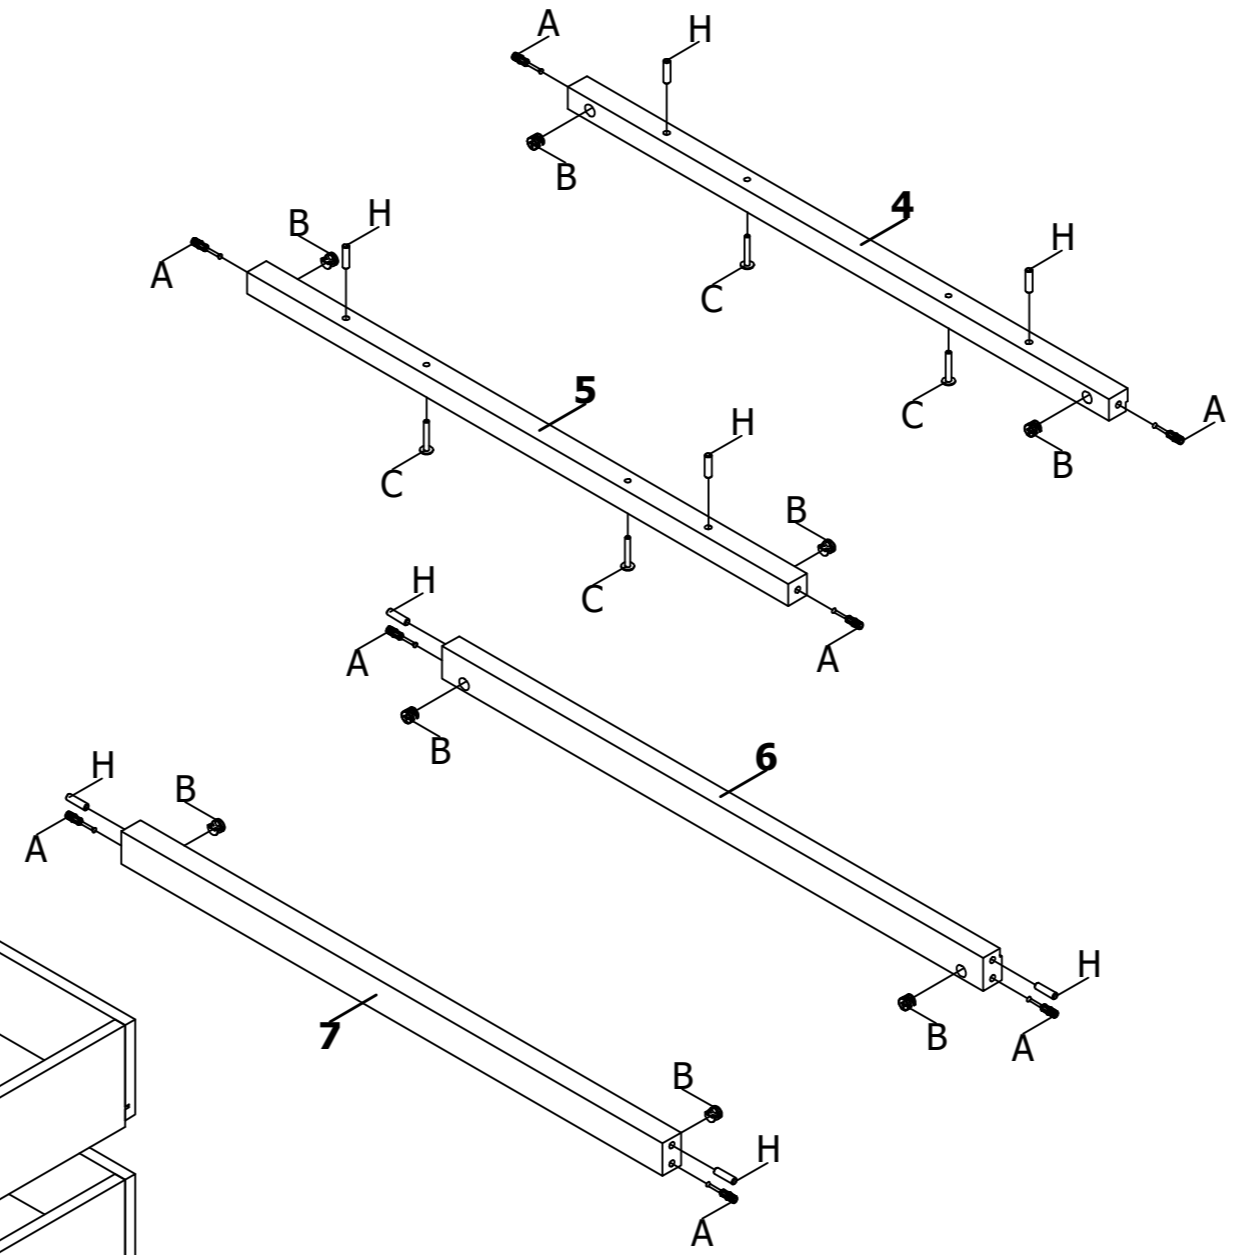

ASSEMBLY INSTRUCTION  
MONTAGE HANDLEIDING  
MONTAGE ANLEITUNG  
NOTICE DE MONTAGE  
MANUAL DE MONTAJE

UK  
NL  
D  
F  
ESP

MODEL  
TYPE  
COLOUR  
ART.CODE

:VIEVE  
:DRESSER  
:DUNE  
:117194.35

Distributor:

1

2

3

10

11

12

13

14

15

16

17

18

19

20

21

22