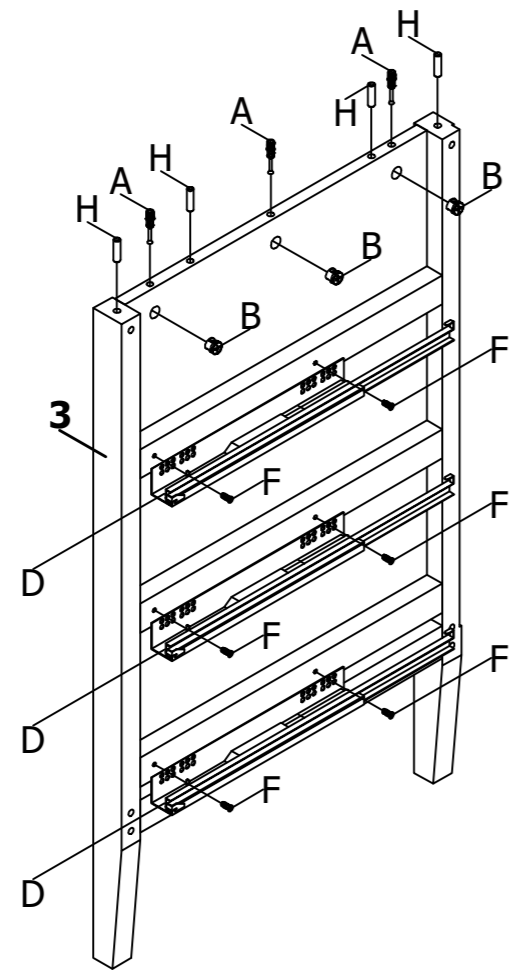

ASSEMBLY INSTRUCTION  
MONTAGE HANDLEIDING  
MONTAGE ANLEITUNG  
NOTICE DE MONTAGE  
MANUAL DE MONTAJE

UK  
NL  
D  
F  
ESP

MODEL  
TYPE  
COLOUR  
ART.CODE

:VIEVE  
:DRESSER  
:DUNE  
:117194.35

Distributor:

BOPITA  
Energieweg 1  
6662 NS Elst  
The Netherlands

[www.bopita.com](http://www.bopita.com)

01.07.2024.

A		44X
B		44X
C		M6X40 4X
D		3X
E		3X
F		6.3X13 12X
G		2,5X16 28X
H		Ø8X30 16X
I		Ø6X30 30X
J		6X
K		M4X25 6X
L		SW4 1X